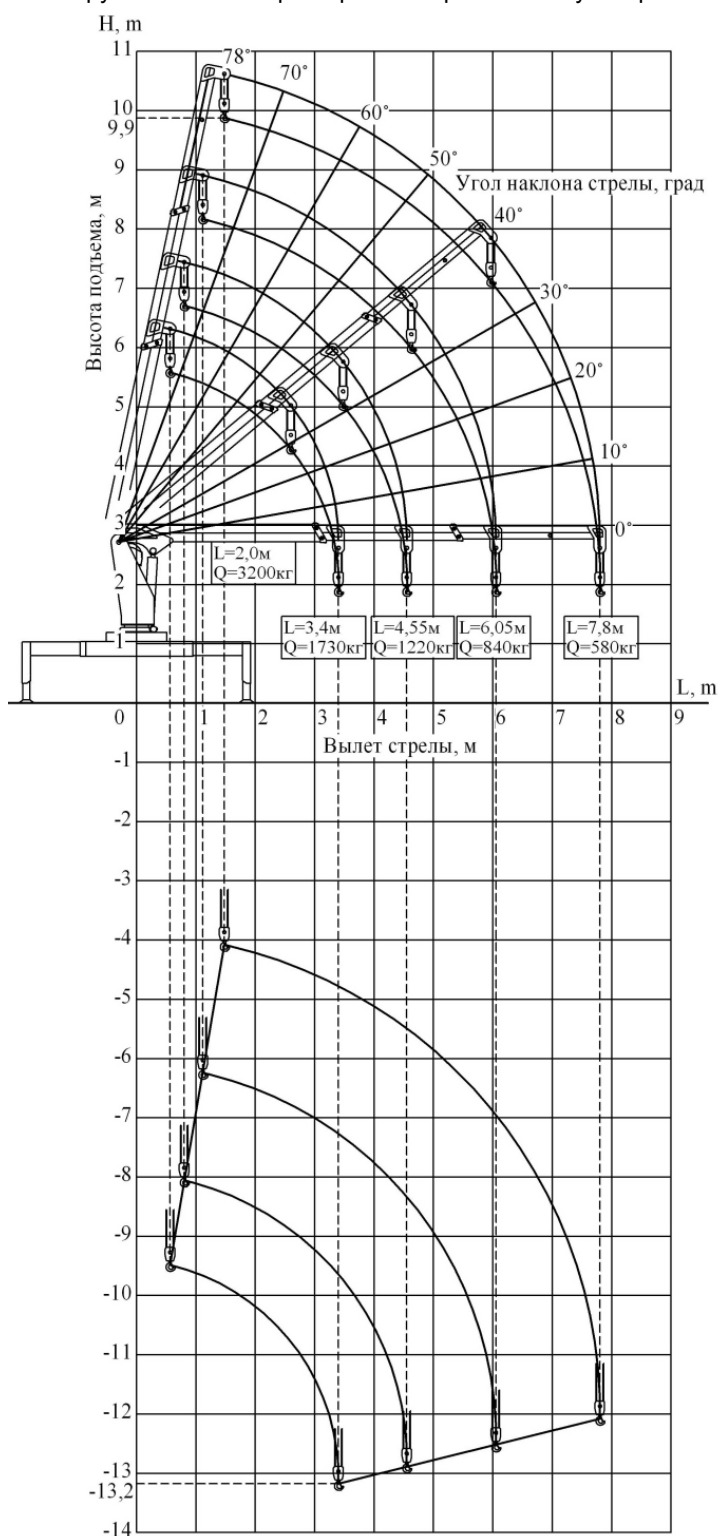

Грузовысотные характеристики крана-манипулятора

ТОО «TERRA ТРАК»
БИН 200540000732
г. Алматы ул. Братская 84 «Б», офис 35
+7 (727) 3-170-170, +7 (700) 3-170-170
info@terra-trak.kz

ИИК KZ729470398928263906 (KZT)
АО ДБ «Альфа-Банк»
БИК ALFAKZKA