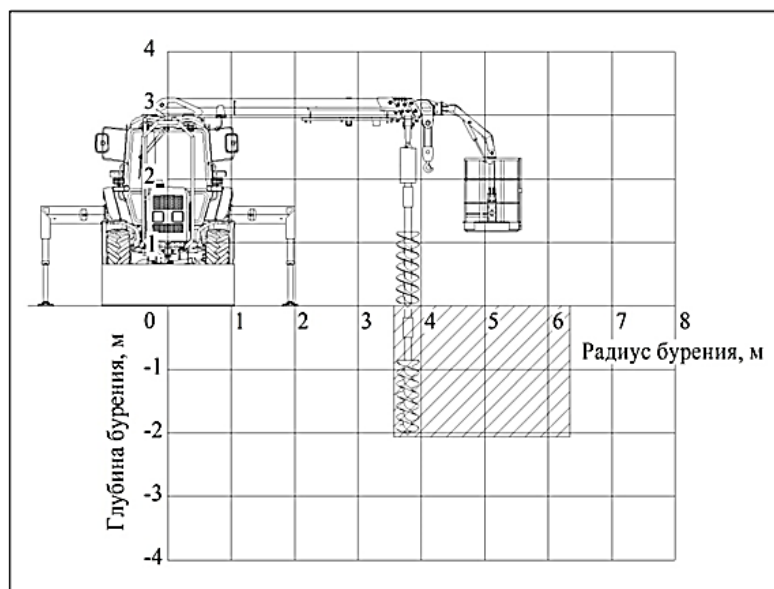

TERRA ТРАК

QAZAQSTAN

Грузовысотные характеристики крана-манипулятора в режиме работы подъемника

Грузовысотные характеристики крана-манипулятора в режиме работы бура

ТОО «TERRA ТРАК»
БИН 200540000732
г. Алматы ул. Братская 84 «Б», офис 35
+7 (727) 3-170-170, +7 (700) 3-170-170
info@terra-trak.kz