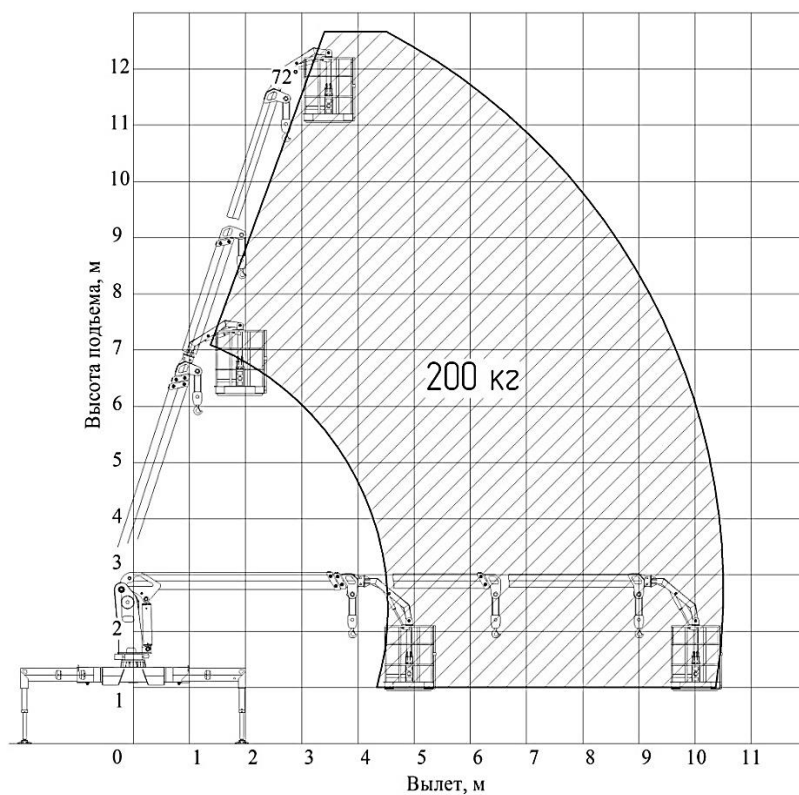

TERRA ТРАК

QAZAQSTAN

Грузовысотные характеристики крана-манипулятора в режиме работы подъемника

Грузовысотные характеристики крана-манипулятора в режиме работы бура