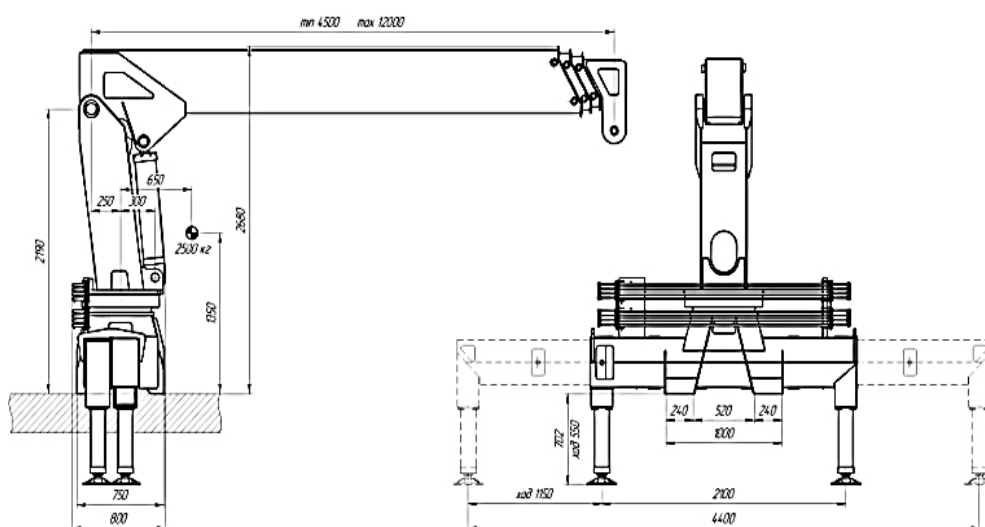

Габаритные размеры крана-манипулятора

ТОО «TERRA ТРАК»
БИН 200540000732
г.Алматы ул. Братская 84 «Б», офис 35
+7 (727) 3-170-170, +7 (700) 3-170-170
info@terra-trak.kz

ИИК KZ729470398928263906 (KZT)
АО ДБ «Альфа-Банк»
БИК ALFAKZKA